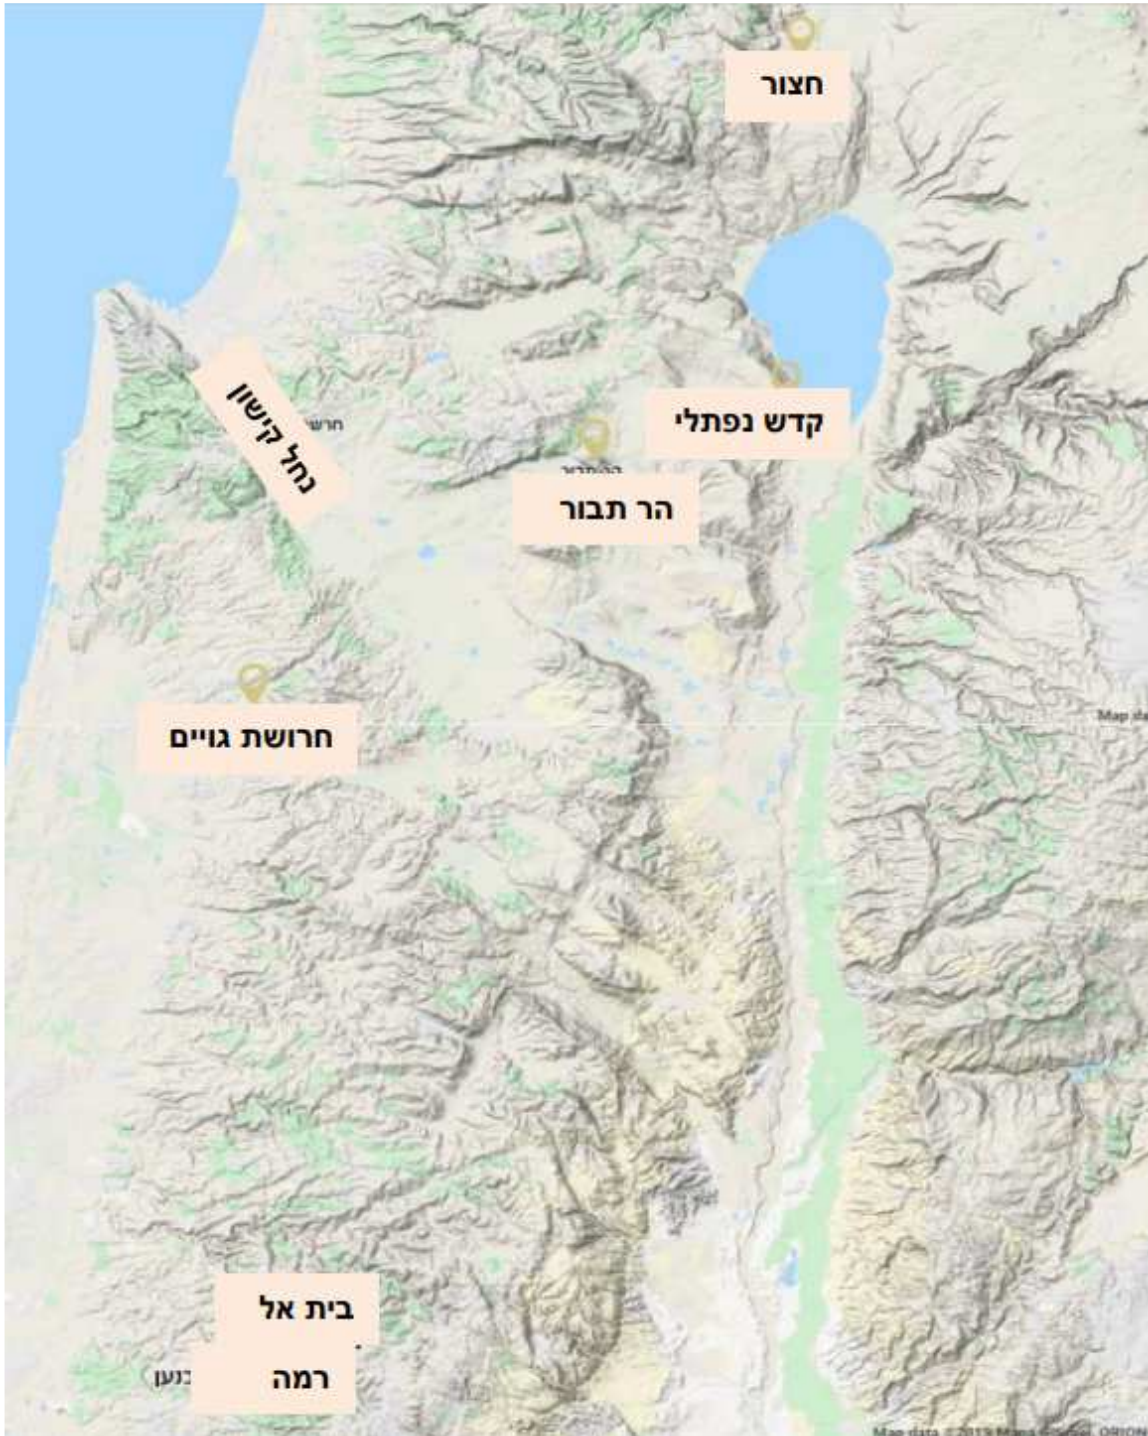

מלחמת הקישון

הים התיכון
(הים התיכון)
הים הירוק

ראובן 1:10,000

עיר ○
נחל ~

0 20 40
ק"מ